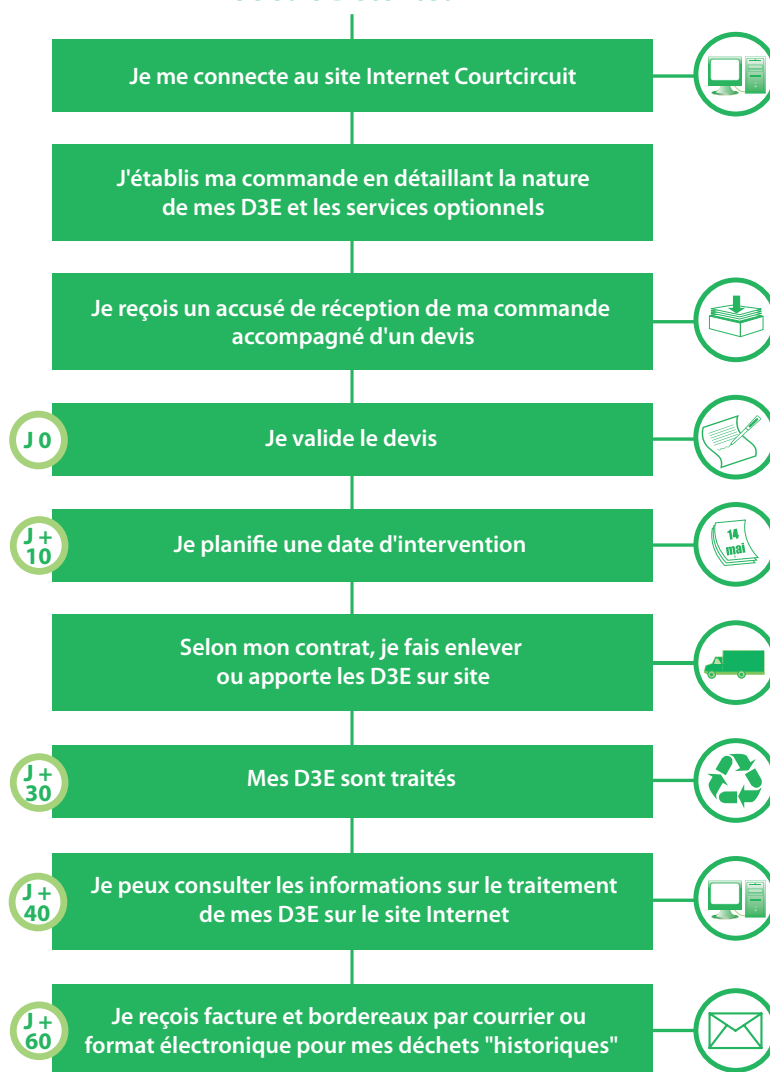

COURTCIRCUIT

Le plus court chemin vers le recyclage

Son fonctionnement

Au démarrage, vous décrivez votre besoin en précisant les lieux d'enlèvement, conditions d'accès et les prestations optionnelles envisagées.

Ensuite, la commande des prestations est faite au travers du site Internet **COURTCIRCUIT**.

Je suis Détenteur

COURTCIRCUIT
répond ainsi à l'ensemble
de vos obligations réglementaires